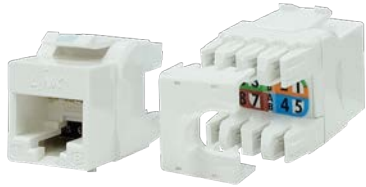

CONNECTORS CAT 6 600 MHz

LAN (UTP) System

www.interlink.co.th

Tel. 02-666-1111

คิดตั้ง Cabling ... คิดตั้ง INTERLINK

US-1002
CAT 6 ตัวผู้ 2 layer w/bar

US-1062-X : CAT 6 RJ45 PLUG (ตัวผู้)

US-1006A
CAT 6 RJ45 Slim White JACK
(Color Changeable)

US-662X : CAT 6 Locking Plug Boot

US-1006SL
CAT 6 ตัวเมีย Slim

US-1006STF
CAT 6 ตัวเมีย Slim (Tool Free)

US-1006TFAS
CAT 6 ตัวเมีย Auto Shutter

US-4006IL
ตัวต่อ ทึบ Panel ใต้

US-5101/5102/5103/5105/5110LZ-X
UTP CAT 6 RJ45-RJ45
Patch Cord (หลายสีให้เลือก)

มีแผงจัดสายและรัดสายให้คงทน
US-3124A : CAT 6+ PATCH PANEL 24 PORT (1U)

US-3148A : CAT 6+ PATCH PANEL 48 PORT (2U)

TL-2106
Fast Jack New Termination Tool
(for US-1006A Color Changeable)

US-514XSS-X
UTP CAT 6 Small O.D
Patch Cord

US-2031A / 2032A / 2033A
POP UP Stainless 1, 2, 3 Port with box and Dampening

US-1004
CAT6 ตัวผู้
Shield 2 layer w/bar

US-1014
CAT6 ตัวเมีย
Full shield

US-4006S
ตัวต่อสาย Shield

US-3002SA
แผงปลั๊ก Shield with table 24 ช่อง
Shield Unload Staggered Patch panel 24 port
w/ Cable Management