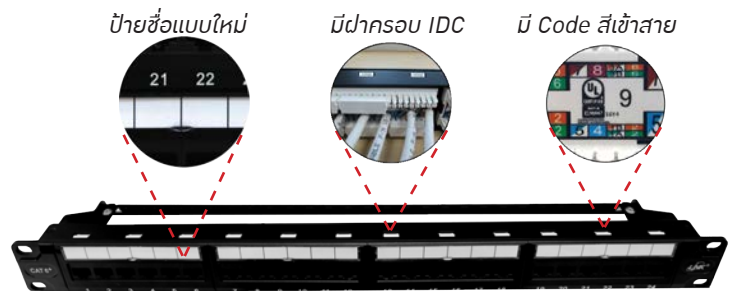

US-662X : CAT 6 Locking Plug Boot

US-1006SL
CAT 6 ตัวเมีย Slim

US-1006STF
CAT 6 ตัวเมีย Slim (Tool Free)

US-1006TFAS
CAT 6 ตัวเมีย Auto Shutter

US-4006IL
ตัวต่อ ทึบ Panel ใต้

US-5101/5102/5103/5105/5110LZ-X
UTP CAT 6 RJ45-RJ45
Patch Cord (หลายสีให้เลือก)

มีแผงจัดสายและรัดสายให้คงทน
US-3124A : CAT 6+ PATCH PANEL 24 PORT (1U)

US-3148A : CAT 6+ PATCH PANEL 48 PORT (2U)

TL-2106
Fast Jack New Termination Tool
(for US-1006A Color Changeable)

US-514XSS-X
UTP CAT 6 Small O.D
Patch Cord

US-2031A / 2032A / 2033A
POP UP Stainless 1, 2, 3 Port with box and Dampening

US-1004
CAT6 ตัวผู้
Shield 2 layer w/bar

US-1014
CAT6 ตัวเมีย
Full shield

US-4006S
ตัวต่อสาย Shield

US-3002SA
แผงปลั๊ก Shield with table 24 ช่อง
Shield Unload Staggered Patch panel 24 port
w/ Cable Management